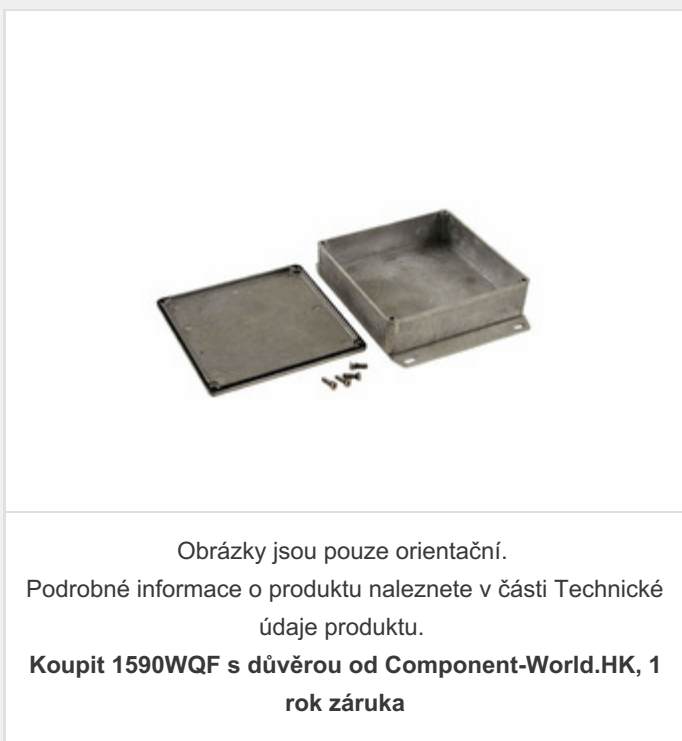

## 1590WQF

**Part Number:** [1590WQF](#)

**Výrobce:** [Hammond Manufacturing](#)

**Popis:** BOX ALUM UNPAINTED 4.72"LX4.72"W

**Datový list:** [1590QF Drawing](#)

[1590 Series Datasheet](#)

**RoHS Status:** Bez olova / V souladu RoHS

**Ship From:** Hong Kong

**Shipment Way:** DHL/Fedex/TNT/UPS/EMS

[Request For Quotation](#)

PARAMETR PRODUKTU			
<b>Part Number</b>	1590WQF	<b>Výrobce</b>	<a href="#">Hammond Manufacturing</a>
<b>Popis</b>	BOX ALUM UNPAINTED 4.72"LX4.72"W	<b>Stav volného vedení / RoHS</b>	Bez olova / V souladu RoHS
<b>Dostupné množství</b>	5423 pcs	<b>Datový list</b>	<a href="#">1590QF Drawing</a> <a href="#">1590 Series Datasheet</a>
<b>Kategorie</b>	<a href="#">Krabice, skříně, regály</a>	<b>Hmotnost</b>	0.35 lb (158.76g)
<b>Tloušťka</b>	0.098" (2.49mm)	<b>Velikost / Rozměry</b>	4.724" L x 4.724" W (120.00mm x 119.99mm)
<b>Informace o lodní dopravě</b>	Shipped from Digi-Key	<b>Série</b>	1590WF
<b>hodnocení</b>	IP65	<b>Ostatní jména</b>	1590WQF-ND HM3753
<b>Úroveň citlivosti na vlhkost (MSL)</b>	Not Applicable	<b>Materiál hořlavosti Rating -</b>	
<b>Materiál</b>	Metal, Aluminum	<b>Výrobní standardní doba výroby</b>	4 Weeks
<b>Stav volného vedení / RoHS</b>	Lead free / RoHS Compliant	<b>Výška</b>	1.398" (35.51mm)
<b>Funkce</b>	Watertight	<b>Detailní popis</b>	Box with Mounting Flange Metal, Aluminum Unpainted Cover Included 4.724" L x 4.724" W (120.00mm x 119.99mm) X 1.398" (35.51mm)
<b>Design</b>	Cover Included	<b>Typ kontejneru</b>	Box with Mounting Flange
<b>Barva</b>	Unpainted	<b>Oblast (dx š)</b>	22.3 in² (144 cm²)